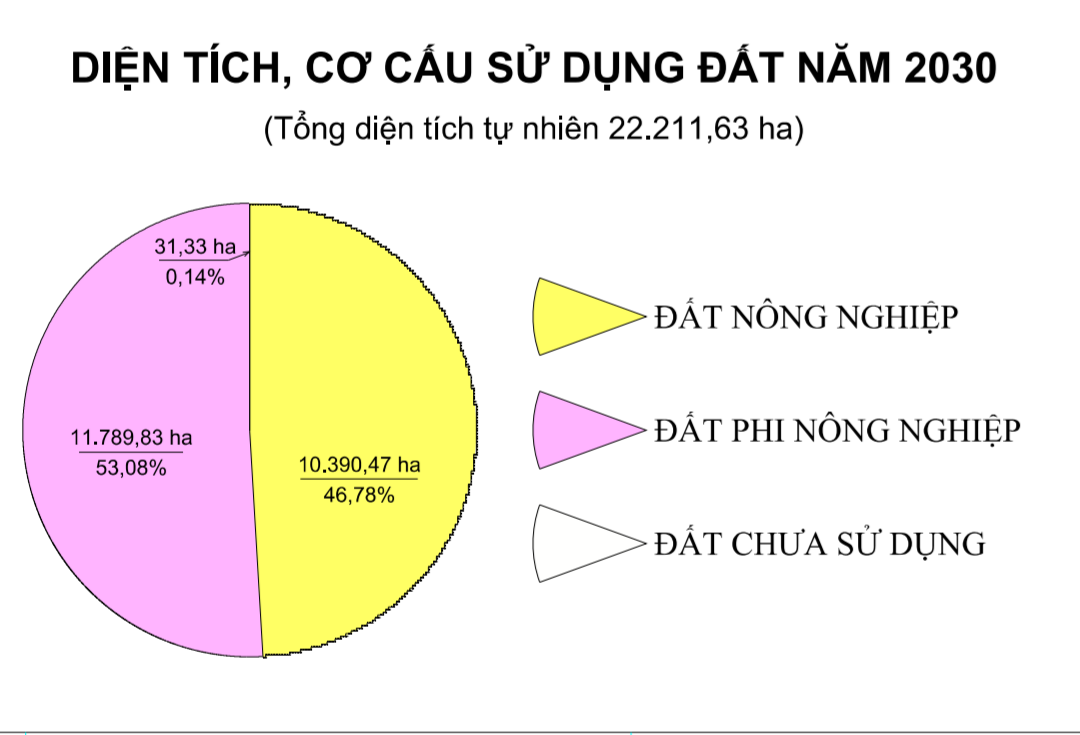

# BẢN ĐỒ KẾ HOẠCH SỬ DỤNG ĐẤT NĂM 2025 THÀNH PHỐ THÁI NGUYÊN - TỈNH THÁI NGUYÊN

**CHÚ DẪN**

TÊN KÝ HIỆU	KÝ HIỆU	TÊN KÝ HIỆU	KÝ HIỆU	TÊN KÝ HIỆU	KÝ HIỆU
HIỆN TRẠNG	QUY HOẠCH	HIỆN TRẠNG	QUY HOẠCH	HIỆN TRẠNG	QUY HOẠCH
Đất chuyên trồng lúa nước	LUC	Đất cơ sở dịch vụ - văn hóa	DDV	Tra soát UBND cấp tỉnh	☉
Đất trồng lúa nước còn lại	LUK	Đất nghỉ ngơi, nghiên cứu địa tầng, địa chất, địa mạo	NTD	Tra soát UBND cấp huyện	☉
Đất trồng cây hàng năm khác	HNK	Đất bãi thả, xử lý chất thải	DKA	Tra soát UBND cấp xã	☉
Đất trồng cây lâu năm	CLN	Đất chôn	DCH	Bệnh, chôn, mả, diêu	☉
Đất rừng phòng hộ	PHV	Đất khu vui chơi, giải trí công cộng	DKV	Nhà thờ	☉
Đất rừng đặc dụng	RDD	Đất khu vui chơi, giải trí công cộng	DKV	Đài phát thanh, truyền hình	☉
Đất rừng sản xuất	RSX	Đất tại địa chỉ	QNT	Trường học	☉
Đất nuôi trồng thủy sản	NTS	Đất xây dựng trụ sở cơ quan	QNT	Sân vận động	☉
Đất nông nghiệp khác	NKH	Đất xây dựng trụ sở cơ quan	TSC	Bệnh viện, trạm y tế	☉
Đất quốc phòng	QCP	Đất xây dựng trụ sở của cơ sở chức năng	DTG	Bưu điện	☉
Đất an ninh	CAN	Đất tôn giáo	TN	Chợ	☉
Đất khu công nghiệp	SKN	Đất công, nghi, kinh, ranch	SON	Cầu sắt	☉
Đất cụm công nghiệp	SKC	Đất công, nghi, kinh, ranch	SON	Cầu thép	☉
Đất thương mại, dịch vụ	TMD	Đất công, nghi, kinh, ranch	SON	Cống	☉
Đất cơ sở sản xuất phi nông nghiệp	SKC	Đất công, nghi, kinh, ranch	SON	Sông, suối, hồ, ao	☉
Đất sản xuất vật liệu xây dựng, làm đồ gốm	SKX	Đất công, nghi, kinh, ranch	SON	Kênh, mương	☉
Đất phi nông nghiệp không phải là đất xây dựng	DNK	Đất công, nghi, kinh, ranch	SON	Đập	☉
Đất giao thông	DTL	Đất công, nghi, kinh, ranch	SON	Đường sắt	☉
Đất xây dựng cơ sở văn hóa	DVH	Đất công, nghi, kinh, ranch	SON	Quốc lộ và theo tỷ lệ	☉
Đất xây dựng cơ sở y tế	DYT	Đất công, nghi, kinh, ranch	SON	Quốc lộ và theo nửa tỷ lệ	☉
Đất xây dựng cơ sở giáo dục và đào tạo	DGD	Đất công, nghi, kinh, ranch	SON	Đường tỉnh và theo tỷ lệ	☉
Đất xây dựng cơ sở thể dục thể thao	DTT	Đất công, nghi, kinh, ranch	SON	Đường tỉnh và theo nửa tỷ lệ	☉
Đất công trình năng lượng	DNL	Đất công, nghi, kinh, ranch	SON	Đường huyện và theo nửa tỷ lệ	☉
Đất công trình hạ tầng kỹ thuật	DHTK	Đất công, nghi, kinh, ranch	SON	Đường liên xã và theo nửa tỷ lệ	☉
Đất cơ sở tín dụng	TDK	Đất công, nghi, kinh, ranch	SON	Đường nội thành và theo nửa tỷ lệ	☉